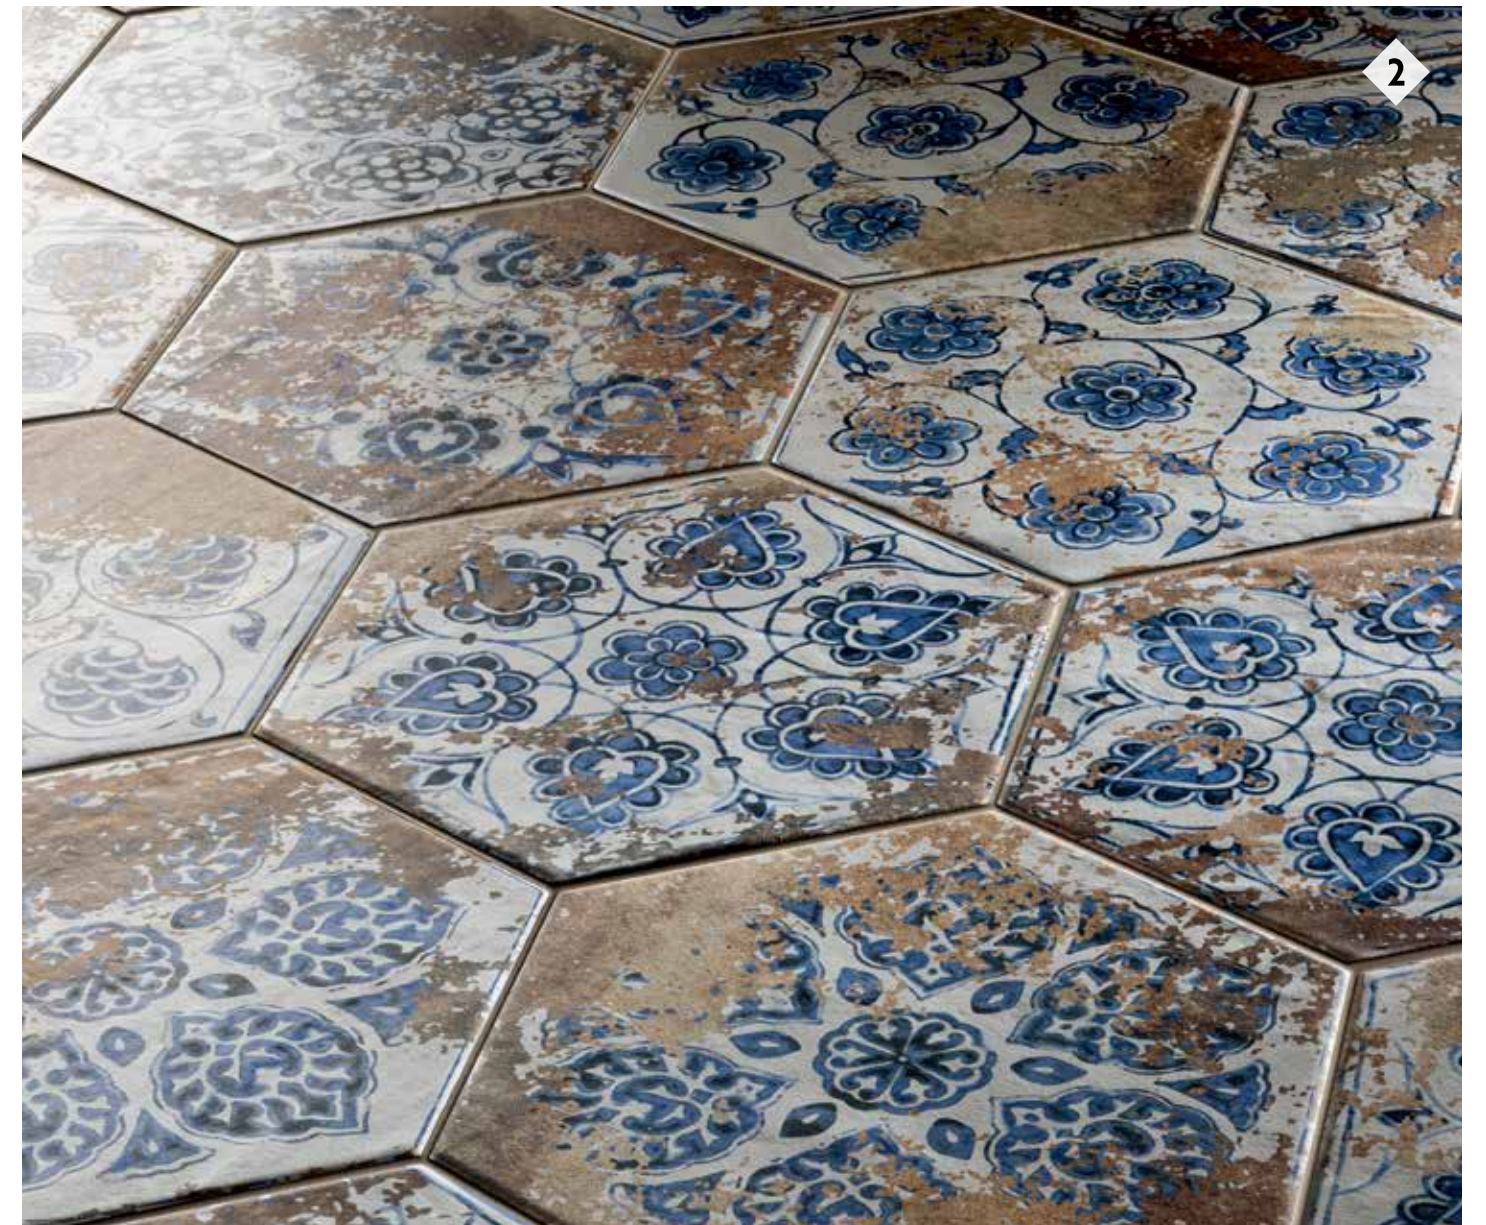

05 Etruscan

1

1 Reflections Zaffiro
4" x 12"
Rectified Porcelain

2 Etruscan Deco Mix
8" x 8" Hexagon
Porcelain

2