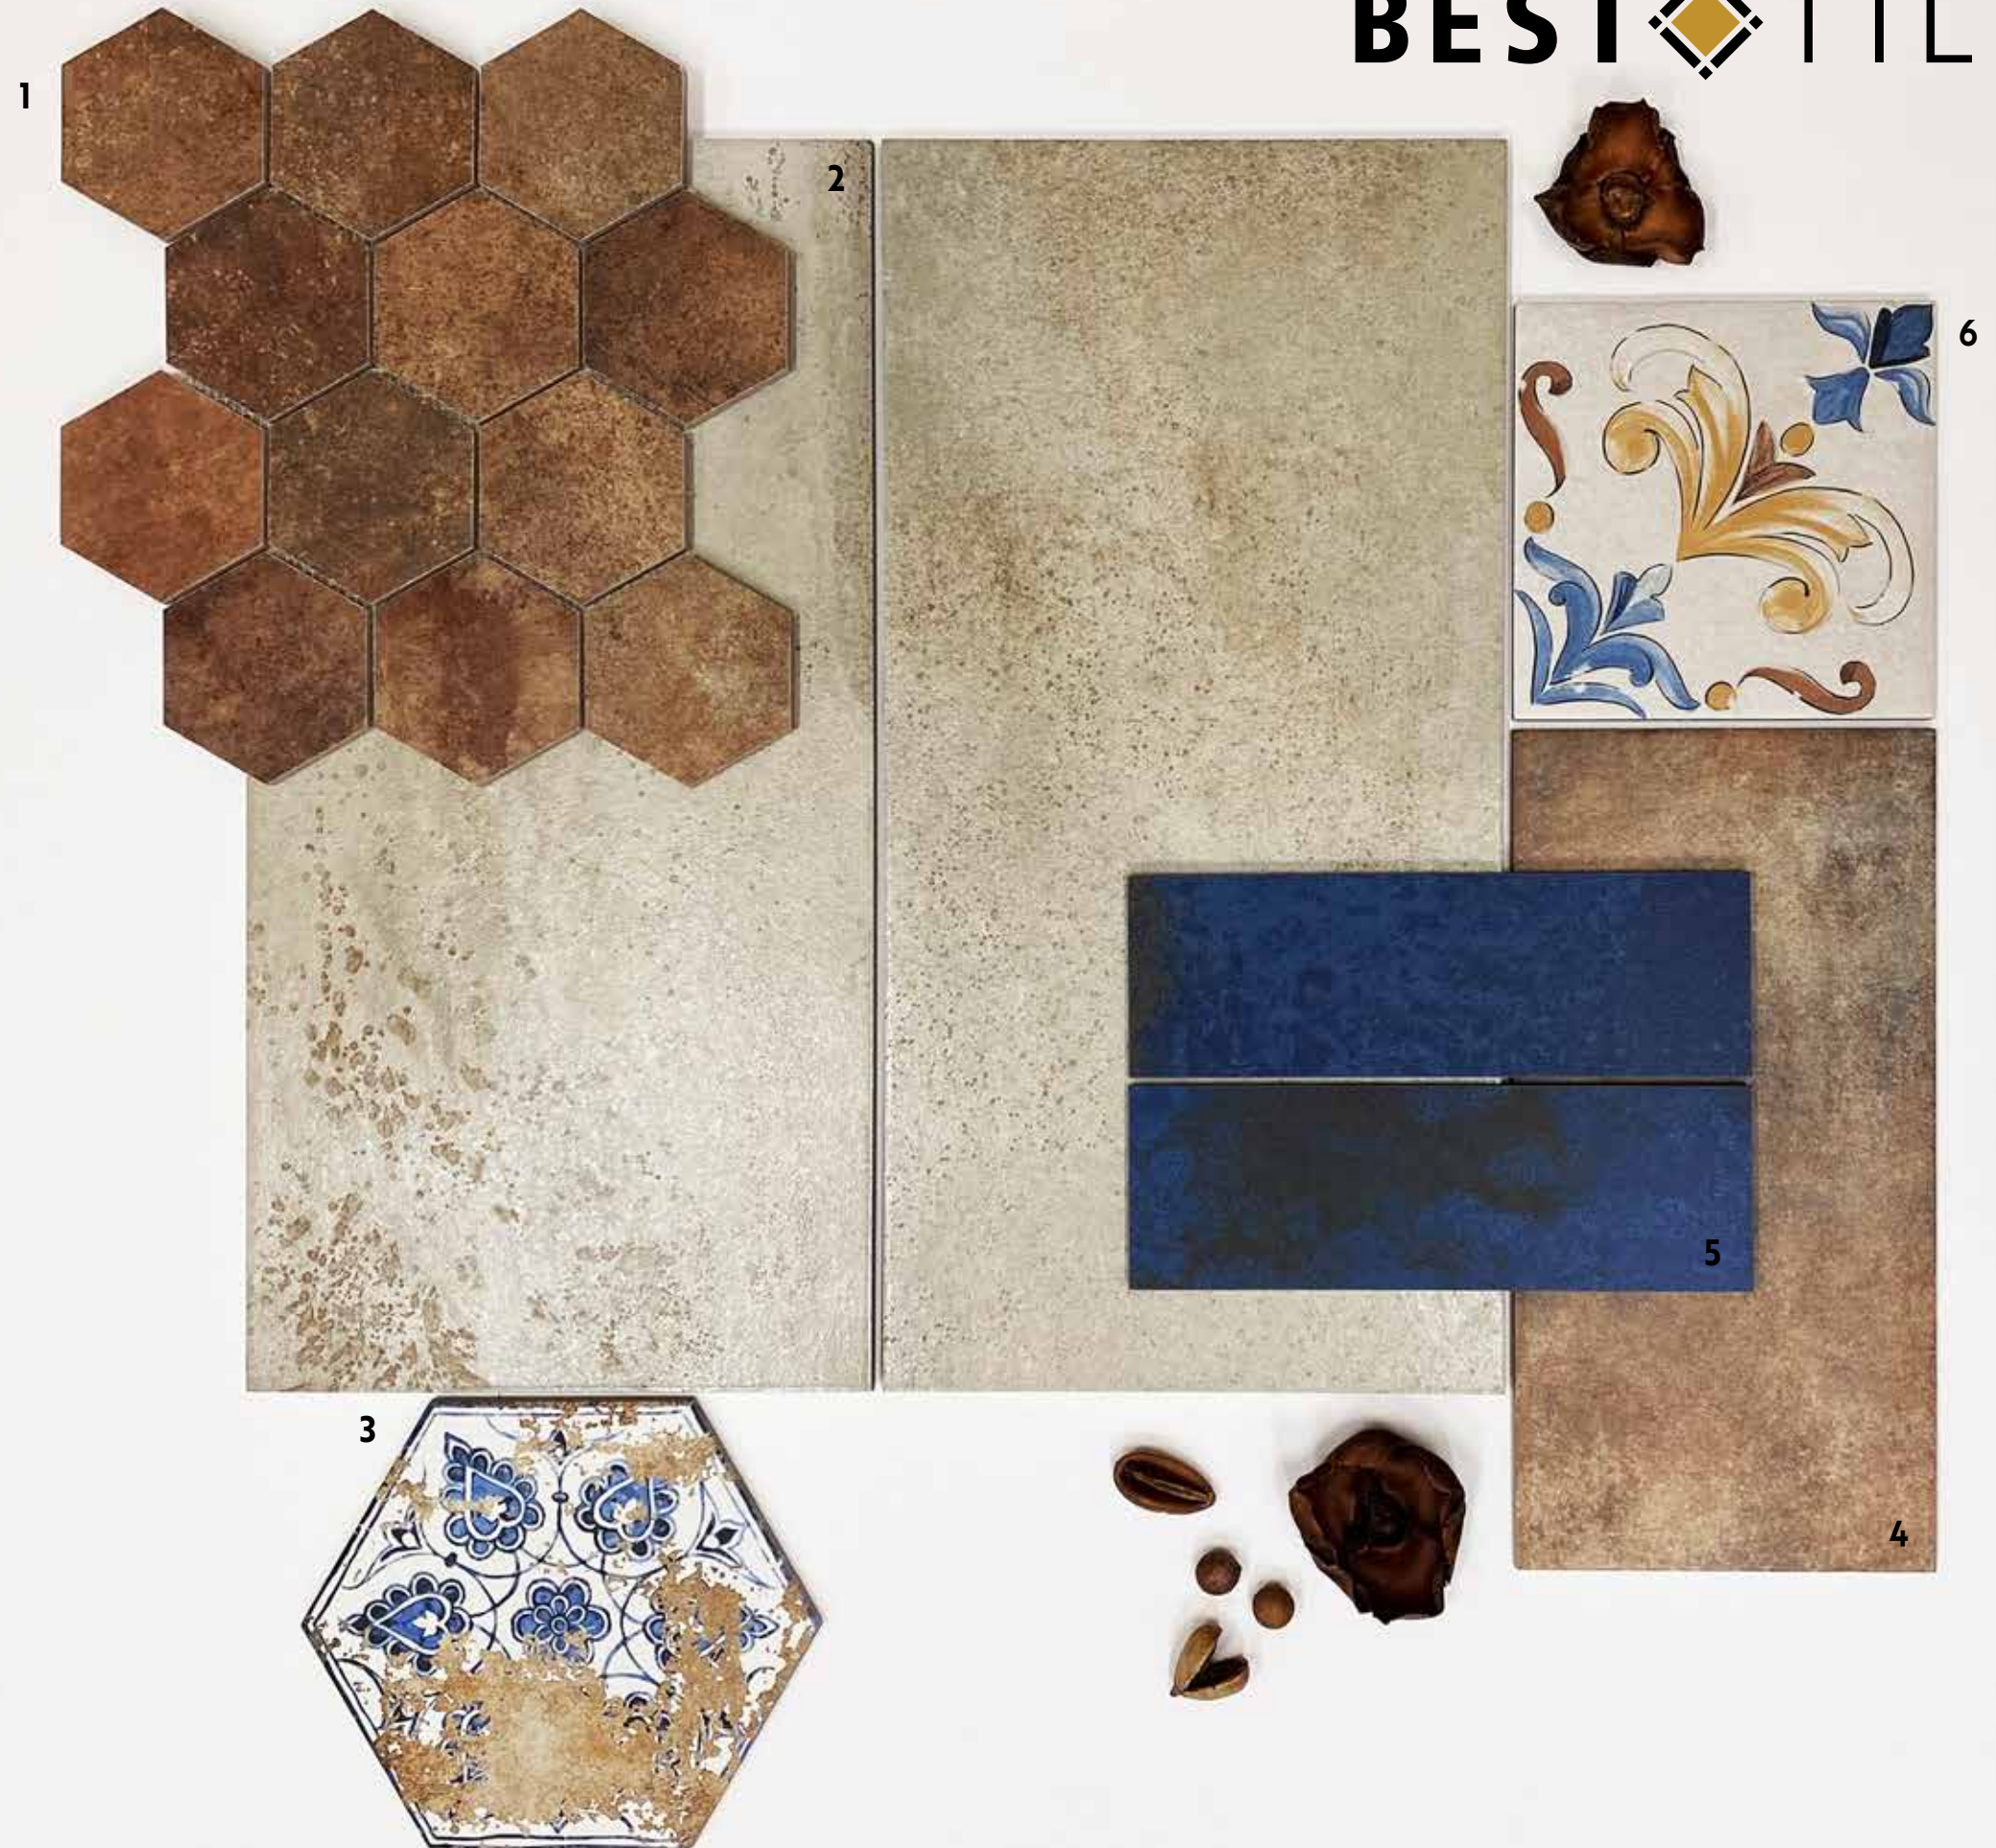

05 Etruscan

- **1** **Etruscan Marche**
  Hexagon Mosaic
  Porcelain
- **2** **Aglow Taupe**
  12" x 24"
  Porcelain
- **3** **Etruscan Deco Mix**
  8" x 8" Hexagon
  Porcelain
- **4** **Etruscan Marche**
  8" x 16"
  Porcelain
- **5** **Reflections Zaffirro**
  4" x 12"
  Rectified Porcelain
- **6** **Etruscan Deco A**
  8" x 8"
  Porcelain